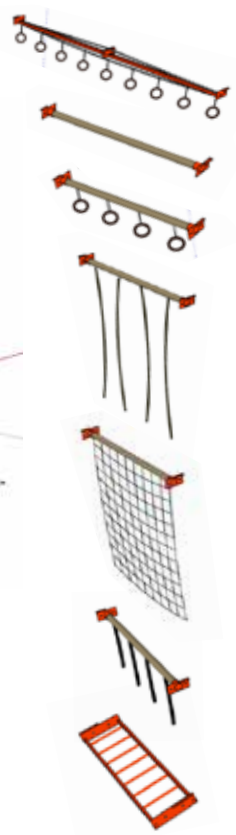

Structures intégrales ou modulables à souhaits, différents agrès possibles (anneaux, nunchaku, cordes, ...), palissades, monkey bar, cordes, filets ...

UNE GAMME COMPLÈTE, EN VENTE OU EN LOCATION.