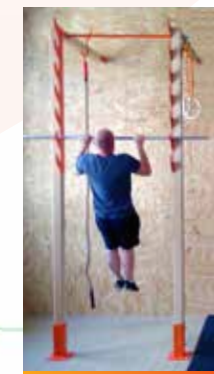

... LES SALLES DE SPORT

Proposez des structures élaborées, qui feront la différence.

Mixez et combinez ! Nos structures polyvalentes en frêne huilé sont aussi résistantes que l'acier et offriront à votre salle un style incomparable.

- ✗ Parcours Ninja, Crossfit
- ✗ Préparation à la course à obstacles
- ✗ Bootcamp, ...

Monkey bar, pegboard, anneaux, salmon ladder, ...